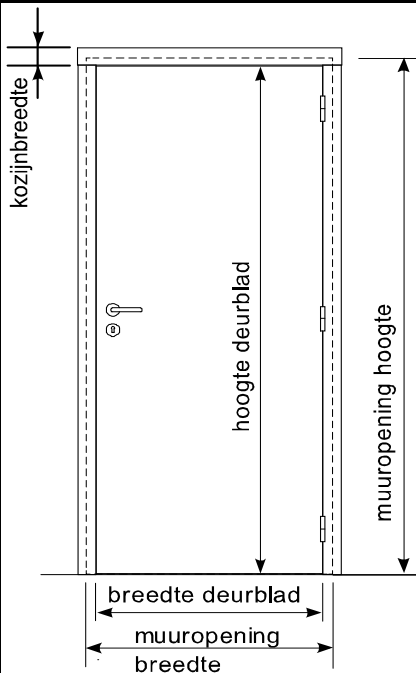

PRIJSAANVRAAG / BESTELLING (schrappen wat niet past)

Datum:

Zuidstraat 36
8501 Heule
T 056/36 33 36
F 056/35 78 06

www.mecop.be

Type Security
Type Falcon
Type Falcon DCA

H24u
HERO

Naam : Email:
 Adres :
 Telefoon : Dossier/referentie :
 BTW : Afwerkingsdatum :
 Pagina:/.....

Draairichting : links rechts

Afwerking kozijn : binnen: buiten:
(Standaard: RAL9010-wit of RAL7037-grijs)

Afwerking deurblad : binnen: buiten:
(Standaard: HPL wit)

Type beslag : Bol/Kruk Kruk/Kruk
 F1 (aluminium) F2 (champagne)
 F3 (koperkleurig) F4 (bronskleurig)

Slot : MCM (Security / Falcon (DCA) / H24U)
 WINKHAUS (Falcon (DCA) / Hero)

Spion : neen ja , hoogte :
(standaardhoogte : 1550 mm)

Afmetingen :
 - muuropening hoogte:
 - muuropening breedte:
 - muurdikte:
 - hoogte deurblad:
 - breedte deurblad:

Kozijnbreedtes: 50 / 50 / 50 mm
 75 / 75 / 75 mm
 75 / 100 / 75 mm (enkel mogelijk voor de H24U en HERO)

Tochtstrip : ja neen

Schootbeveiliging (indien scharnierzijde = aanvalzijde):
 ja neen

Deurdorpel : breedte : hoogte : type nr. :