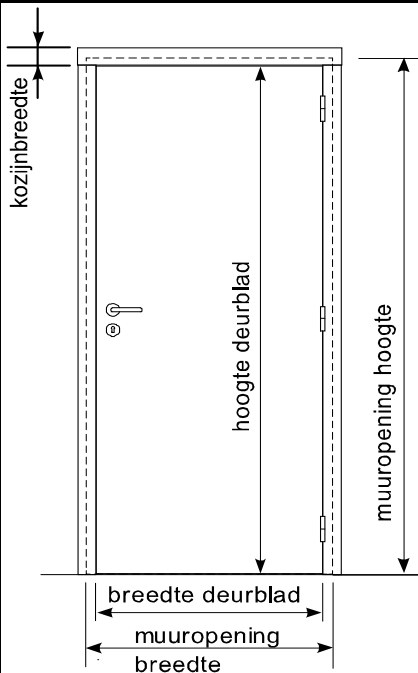

PRIJSAANVRAAG / BESTELLING (schrappen wat niet past)

Datum:

Zuidstraat 36
8501 Heule
T 056/36 33 36
F 056/35 78 06

www.mecop.be

Type Security
Type Falcon
Type Falcon DMA

H24u
HERO

Naam : Email:
Adres :
Telefoon : Dossier/referentie :
BTW : Afwerkingsdatum :
Pagina:/.....

Draairichting : links
rechts

Afwerking kozijn : binnen:
(Standaard: RAL9010-wit of RAL7037-grijs) buiten:

Afwerking deurblad : binnen:
(Standaard: HPL wit) buiten:

Type beslag : Bol/Kruk Kruk/Kruk
 F1 (aluminium) F2 (champagne)
 F3 (koperkleurig) F4 (bronskleurig)

Slot : MCM (Security / Falcon (DMA) / H24U)
 WINKHAUS (Falcon (DMA) / Hero)

Spion : neen ja , hoogte :
(standaardhoogte : 1550 mm)

Afmetingen : - muuropening hoogte:
- muuropening breedte:
- muurdikte:
- hoogte deurblad:
- breedte deurblad:

Kozijnbreedtes: 50 / 50 / 50 mm
 75 / 75 / 75 mm
 75 / 100 / 75 mm (enkel mogelijk voor de H24U en HERO)

Tochtstrip : ja neen

Schootbeveiliging (indien scharnierzijde = aanvalzijde):
 ja neen

Deurdorpel : breedte : hoogte : type nr. :