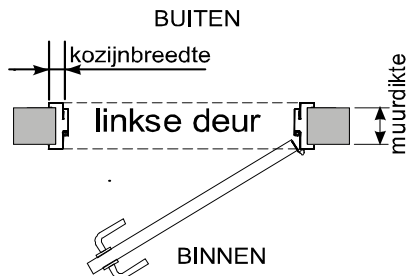

Draairichting : links rechts

Afwerking kozijn : binnen: buiten:
(Standaard: RAL9010-wit of RAL7037-grijs)

Afwerking deurblad : binnen: buiten:
(Standaard: HPL wit)

Type beslag : Bol/Kruk Kruk/Kruk
 F1 (aluminium) F2 (champagne)
 F3 (koperkleurig) F4 (bronskleurig)

Slot : MCM (Security / Falcon (DCA) / H24U)
 WINKHAUS (Falcon (DCA) / Hero)

Spion : neen ja , hoogte :
(standaardhoogte : 1550 mm)

Afmetingen :
 - muuropening hoogte:
 - muuropening breedte:
 - muurdikte:
 - hoogte deurblad:
 - breedte deurblad: