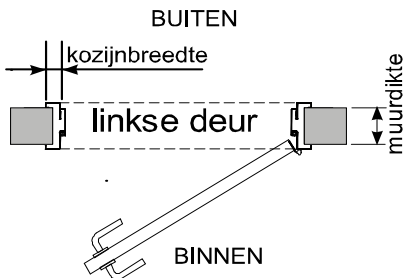

Draairichting : links
rechts

Afwerking kozijn : binnen:
(Standaard: RAL9010-wit of RAL7037-grijs) buiten:

Afwerking deurblad : binnen:
(Standaard: HPL wit) buiten:

Type beslag : Bol/Kruk Kruk/Kruk
 F1 (aluminium) F2 (champagne)
 F3 (koperkleurig) F4 (bronskleurig)

Slot : MCM (Security / Falcon (DMA) / H24U)
 WINKHAUS (Falcon (DMA) / Hero)

Spion : neen ja , hoogte :
(standaardhoogte : 1550 mm)

Afmetingen : - muuropening hoogte:
- muuropening breedte:
- muurdikte:
- hoogte deurblad:
- breedte deurblad:

Kozijnbreedtes: 50 / 50 / 50 mm
 75 / 75 / 75 mm
 75 / 100 / 75 mm (enkel mogelijk voor de H24U en HERO)

Tochtstrip : ja neen

Schootbeveiliging (indien scharnierzijde = aanvalzijde):
 ja neen

Deurdorpel : breedte : hoogte : type nr. :