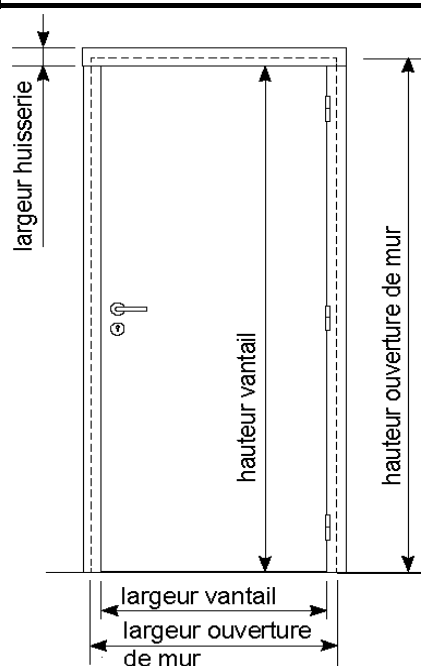

DEMANDE DE PRIX / COMMANDE

(biffer la mention inutile)

Date:

Zuidstraat 36
8501 Heule
T 056/36 33 36
F 056/35 78 06
www.mecop.be

Type Security
Type Falcon
Type Falcon DCA

H24u
HERO

Nom : Email:
 Adresse : Dossier/référence :
 Téléphone : Date de livraison :
 TVA : Page:/.....

Sens d'ouverture : gauche
droite

Finition huisserie : intérieur:
(Standard: RAL9010-blanc ou RAL7037-gris) extérieur:

Finition vantail : intérieur:
(Standard: HPL blanc) extérieur:

Quincaillerie : Bouton/poignée Poignée/poignée
 F1 (aluminium) F2 (champagne)
 F3 (cuivre) F4 (bronze)

Serrure : MCM (Security / Falcon (DCA) / H24U)
 WINKHAUS (Falcon (DCA) / Hero)

Judas : non oui, hauteur :
(hauteur standard : 1550 mm)

Dimensions :
 - hauteur ouverture de mur:
 - largeur ouverture de mur:
 - épaisseur de mur
 - hauteur vantail:
 - largeur vantail:

Largeur huisserie: 50 / 50 / 50 mm
 75 / 75 / 75 mm
 75 / 100 / 75 mm (seulement pour les portes H24U et HERO)

Joint d'étanchéité : oui non

Protection peine de nuit (si le côté de la charnières = le côté d'attaque):
 oui non