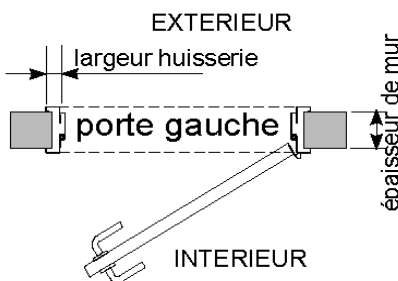

Sens d'ouverture : gauche
droite

Finition huisserie : intérieur:
(Standard: RAL9010-blanc ou RAL7037-gris) extérieur:

Finition vantail : intérieur:
(Standard: HPL blanc) extérieur:

Quincaillerie : Bouton/poignée Poignée/poignée
 F1 (aluminium) F2 (champagne)
 F3 (cuivre) F4 (bronze)

Serrure : MCM (Security / Falcon (DCA) / H24U)
 WINKHAUS (Falcon (DCA) / Hero)

Judas : non oui, hauteur :
(hauteur standard : 1550 mm)

Dimensions :
 - hauteur ouverture de mur:
 - largeur ouverture de mur:
 - épaisseur de mur
 - hauteur vantail:
 - largeur vantail:

Largeur huisserie: 50 / 50 / 50 mm
 75 / 75 / 75 mm
 75 / 100 / 75 mm (seulement pour les portes H24U et HERO)

Joint d'étanchéité : oui non

Protection peine de nuit (si le côté de la charnières = le côté d'attaque):
 oui non